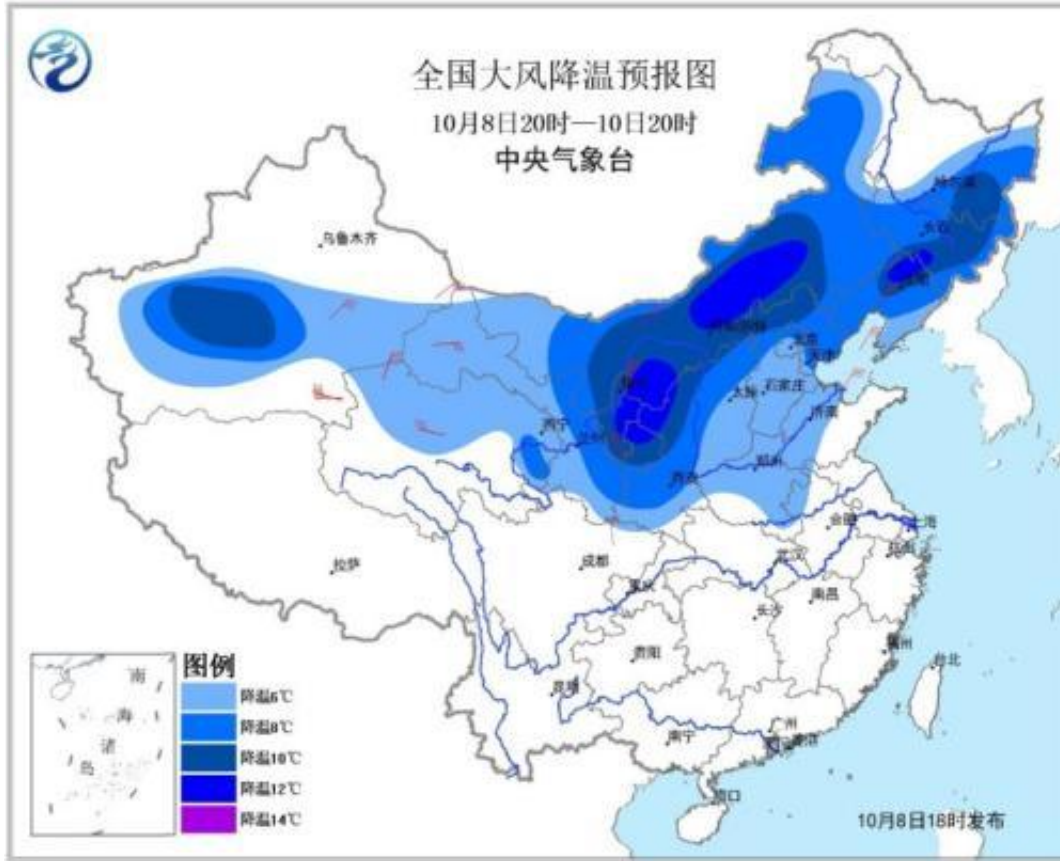

天下微风降温预告图（10月8日20时-10日20时）。泉源：地方气候台

各地旅游接待人口次、完成旅游支出较去年同期均有增加，热门省份、热门都会旅游连续火爆。如，山东省共接待游客7065.5万人口次，同比增加14.0%；完成旅游支出559.6亿元，同比增加16.1%。贵州省共接待游客4614.54万人口次，同比增加42.10%；完成旅游支出305.27亿元，同比增加43.52%。

部门景区人口流到达峰值 开启“限流”形式